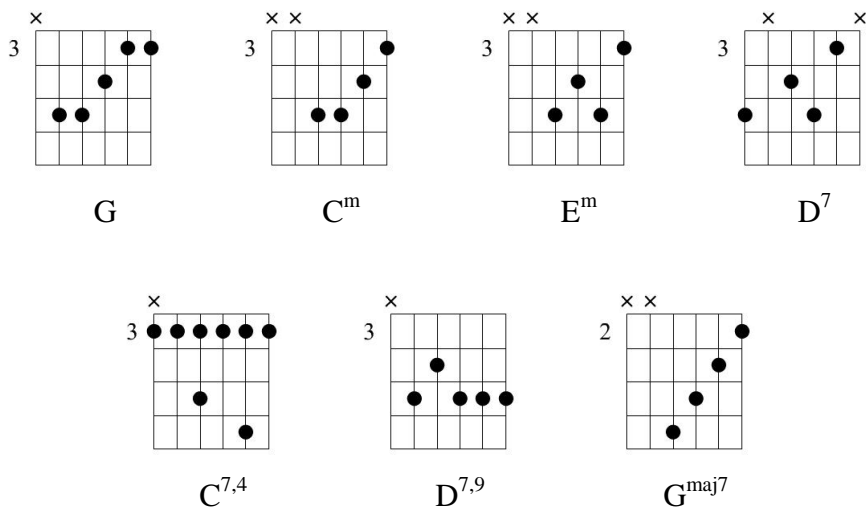

# Nivram *by: The Shadows (1961)*

G | C<sup>m</sup> | G | C<sup>m</sup> | G E<sup>m</sup> | C<sup>m</sup> D<sup>7</sup> | G |

G | C<sup>m</sup> | G | C<sup>7,4</sup> C<sup>m</sup> C<sup>m</sup> | G E<sup>m</sup> | C<sup>m</sup> D<sup>7</sup> | G |

B - | / - | Bes - | / - | A - | / - | D<sup>7,9</sup> D<sup>7,9</sup> | D<sup>7,9</sup> D<sup>7,9</sup> |

G<sup>maj7</sup> |

Chords: Roelf Backus, Netherlands.  
[www.roelfbackus.nl](http://www.roelfbackus.nl)